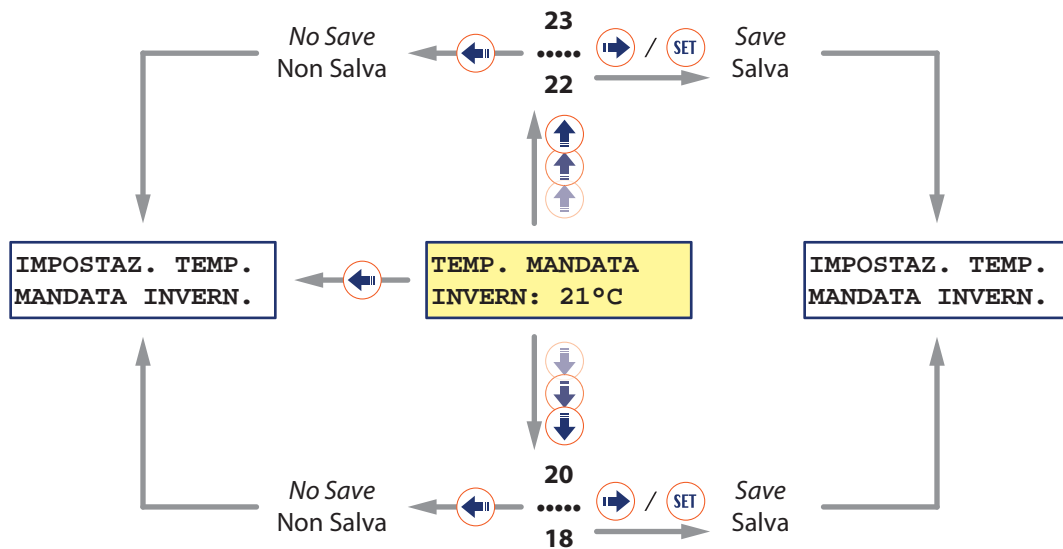

SCHEDA UTENTE | USER SHEET

1 MODIFICA DELLA TEMPERATURA DI USCITA DELL'ARIA ESTIVA
CHANGING SUMMER AIR OUTPUT TEMPERATURE

COME ACCEDERE ALLA MASCHERA

HOW TO ACCESS THE SCREENSHOT

COME MODIFICARE IL VALORE

HOW TO CHANGE THE VALUE

2 MODIFICA DELLA TEMPERATURA DI USCITA DELL'ARIA INVERNALE
CHANGING WINTER AIR OUTPUT TEMPERATURE

COME ACCEDERE ALLA MASCHERA

HOW TO ACCESS THE SCREENSHOT

SCHEDA UTENTE | USER SHEET

COME MODIFICARE IL VALORE

HOW TO CHANGE THE VALUE

3 MODIFICA DELL'ORA | CHANGING CLOCK

COME ACCEDERE ALLA MASCHERA

HOW TO ACCESS THE SCREENSHOT

COME MODIFICARE IL VALORE

HOW TO CHANGE THE VALUE

4 MODIFICA DELLE FASCE ORARIE | CHANGING TIME SLOTS

COME ACCEDERE ALLA MASCHERA

HOW TO ACCESS THE SCREENSHOT

COME MODIFICARE I VALORI

HOW TO CHANGE THE VALUES

5 ATTIVARE/ DISATTIVARE LA MACCHINA | SWITCH ON/OFF THE UNIT

COME ACCEDERE ALLA MASCHERA

HOW TO ACCESS THE SCREENSHOT