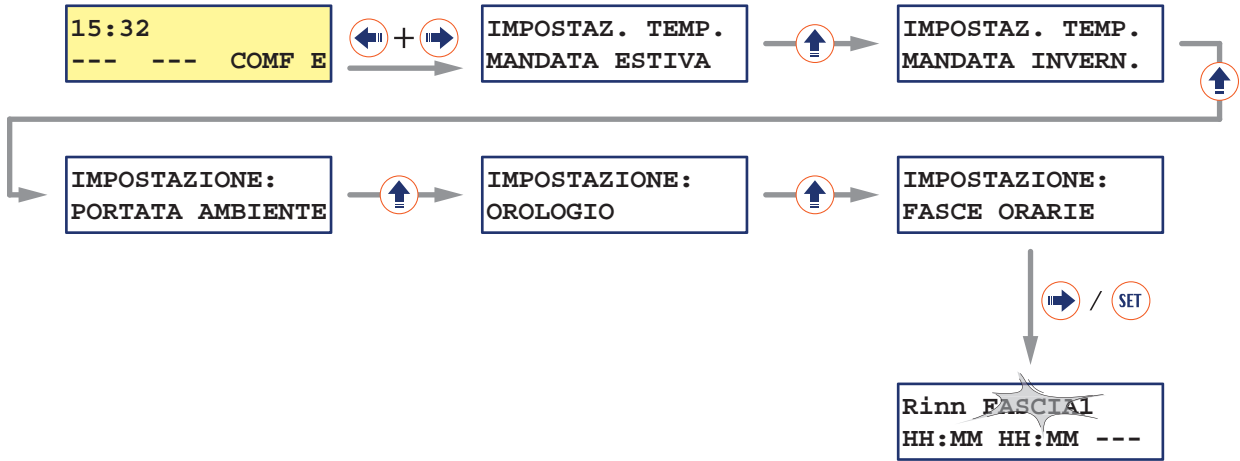

SCHEDA UTENTE | USER SHEET

1 MODIFICA DELLA TEMPERATURA DI USCITA DELL'ARIA ESTIVA
CHANGING SUMMER AIR OUTPUT TEMPERATURE

COME ACCEDERE ALLA MASCHERA

HOW TO ACCESS THE SCREENSHOT

COME MODIFICARE IL VALORE

HOW TO CHANGE THE VALUE

2 MODIFICA DELLA TEMPERATURA DI USCITA DELL'ARIA INVERNALE
CHANGING WINTER AIR OUTPUT TEMPERATURE

COME ACCEDERE ALLA MASCHERA

HOW TO ACCESS THE SCREENSHOT

SCHEDA UTENTE | USER SHEET

COME MODIFICARE IL VALORE

HOW TO CHANGE THE VALUE

3 MODIFICA DELL'ORA | CHANGING CLOCK

COME ACCEDERE ALLA MASCHERA

HOW TO ACCESS THE SCREENSHOT

COME MODIFICARE IL VALORE

HOW TO CHANGE THE VALUE

4 MODIFICA DELLE FASCE ORARIE | CHANGING TIME SLOTS

COME ACCEDERE ALLA MASCHERA

HOW TO ACCESS THE SCREENSHOT

COME MODIFICARE I VALORI

HOW TO CHANGE THE VALUES

5 ATTIVARE/ DISATTIVARE LA MACCHINA | SWITCH ON/OFF THE UNIT

COME ACCEDERE ALLA MASCHERA

HOW TO ACCESS THE SCREENSHOT