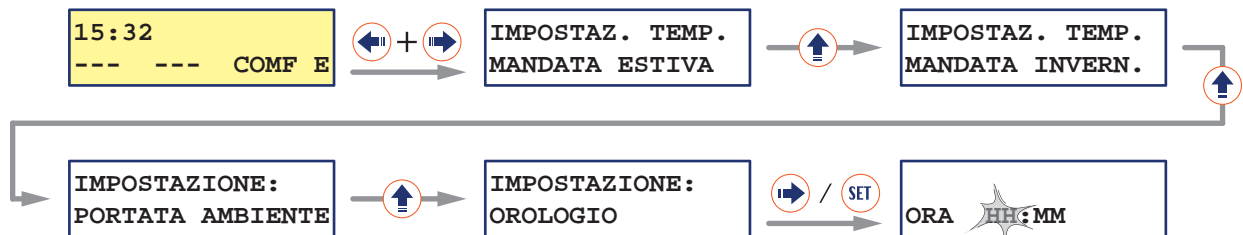

HOW TO CHANGE THE VALUE

2 MODIFICA DELLA TEMPERATURA DI USCITA DELL'ARIA INVERNALE
CHANGING WINTER AIR OUTPUT TEMPERATURE

COME ACCEDERE ALLA MASCHERA

HOW TO ACCESS THE SCREENSHOT

SCHEDA UTENTE | USER SHEET

COME MODIFICARE IL VALORE

HOW TO CHANGE THE VALUE

3 MODIFICA DELL'ORA | CHANGING CLOCK

COME ACCEDERE ALLA MASCHERA

HOW TO ACCESS THE SCREENSHOT

COME MODIFICARE IL VALORE

HOW TO CHANGE THE VALUE

4 MODIFICA DELLE FASCE ORARIE | CHANGING TIME SLOTS

COME ACCEDERE ALLA MASCHERA

HOW TO ACCESS THE SCREENSHOT

COME MODIFICARE I VALORI

HOW TO CHANGE THE VALUES

5 ATTIVARE/ DISATTIVARE LA MACCHINA | SWITCH ON/OFF THE UNIT

COME ACCEDERE ALLA MASCHERA

HOW TO ACCESS THE SCREENSHOT