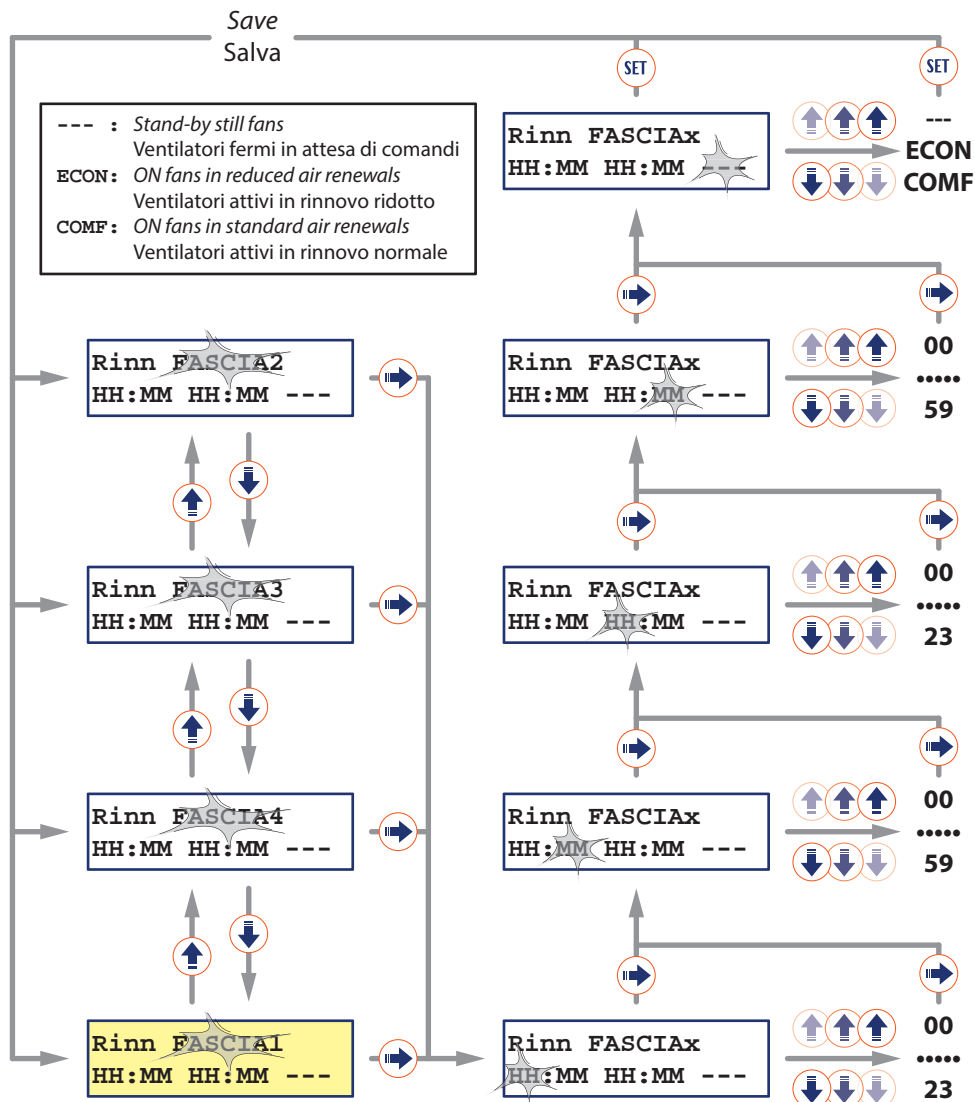

HOW TO CHANGE THE VALUE

2 MODIFICA DELLA TEMPERATURA DI USCITA DELL'ARIA INVERNALE
CHANGING WINTER AIR OUTPUT TEMPERATURE

COME ACCEDERE ALLA MASCHERA

HOW TO ACCESS THE SCREENSHOT

SCHEDA UTENTE | USER SHEET

COME MODIFICARE IL VALORE

HOW TO CHANGE THE VALUE

3 MODIFICA DELL'ORA | CHANGING CLOCK

COME ACCEDERE ALLA MASCHERA

HOW TO ACCESS THE SCREENSHOT

COME MODIFICARE IL VALORE

HOW TO CHANGE THE VALUE

4 MODIFICA DELLE FASCE ORARIE | CHANGING TIME SLOTS

COME ACCEDERE ALLA MASCHERA

HOW TO ACCESS THE SCREENSHOT

COME MODIFICARE I VALORI

HOW TO CHANGE THE VALUES

5 ATTIVARE/ DISATTIVARE LA MACCHINA | SWITCH ON/OFF THE UNIT

COME ACCEDERE ALLA MASCHERA

HOW TO ACCESS THE SCREENSHOT