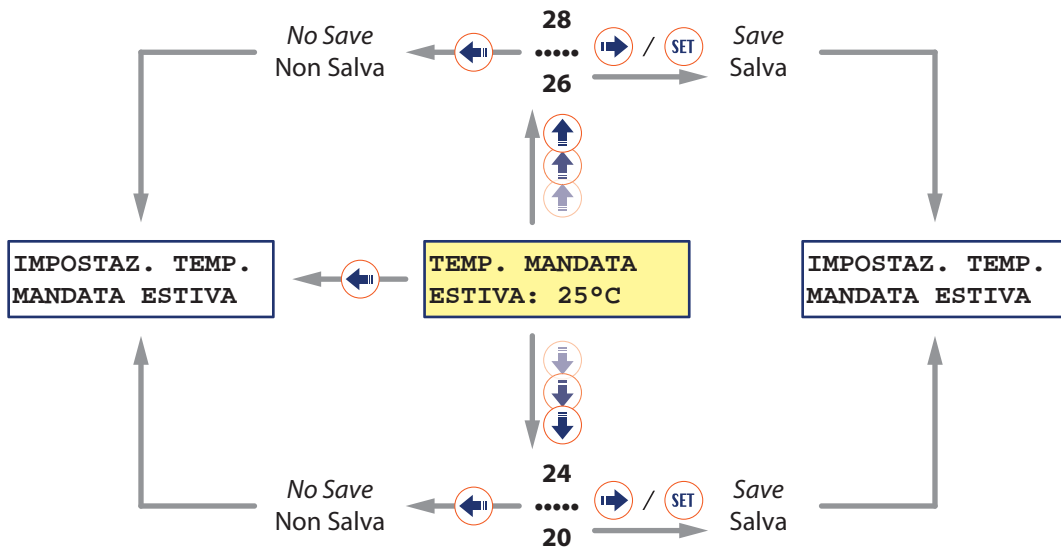

SCHEDA UTENTE | USER SHEET

1 MODIFICA DELLA TEMPERATURA DI USCITA DELL'ARIA ESTIVA
CHANGING SUMMER AIR OUTPUT TEMPERATURE

COME ACCEDERE ALLA MASCHERA

HOW TO ACCESS THE SCREENSHOT

COME MODIFICARE IL VALORE

HOW TO CHANGE THE VALUE

2 MODIFICA DELLA TEMPERATURA DI USCITA DELL'ARIA INVERNALE
CHANGING WINTER AIR OUTPUT TEMPERATURE

COME ACCEDERE ALLA MASCHERA

HOW TO ACCESS THE SCREENSHOT

SCHEDA UTENTE | USER SHEET

COME MODIFICARE IL VALORE

HOW TO CHANGE THE VALUE

3 MODIFICA DELL'ORA | CHANGING CLOCK

COME ACCEDERE ALLA MASCHERA

HOW TO ACCESS THE SCREENSHOT

COME MODIFICARE IL VALORE

HOW TO CHANGE THE VALUE

4 MODIFICA DELLE FASCE ORARIE | CHANGING TIME SLOTS

COME ACCEDERE ALLA MASCHERA

HOW TO ACCESS THE SCREENSHOT

COME MODIFICARE I VALORI

HOW TO CHANGE THE VALUES

5 ATTIVARE/ DISATTIVARE LA MACCHINA | SWITCH ON/OFF THE UNIT

COME ACCEDERE ALLA MASCHERA

HOW TO ACCESS THE SCREENSHOT