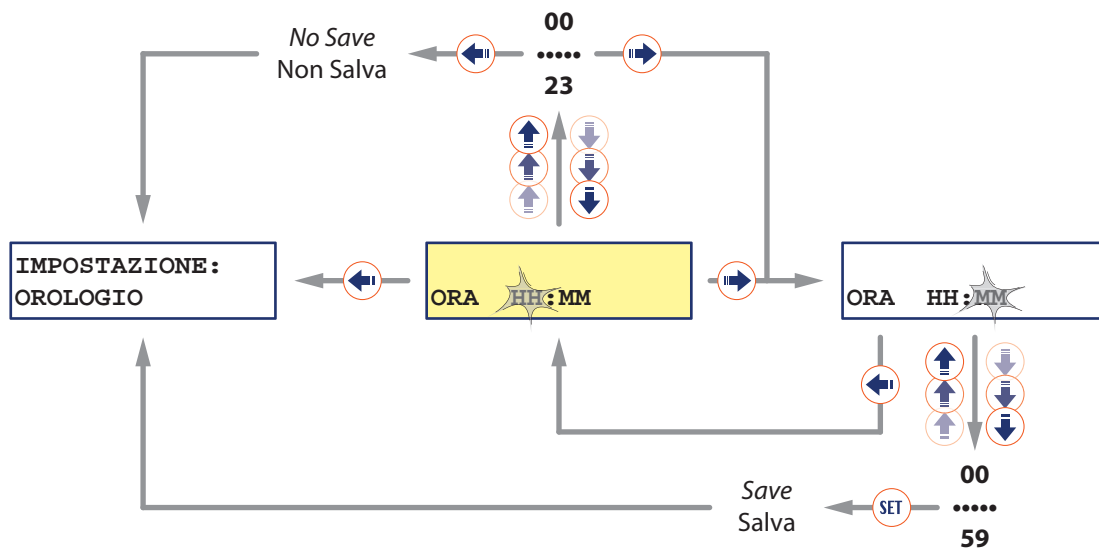

HOW TO CHANGE THE VALUE

2 MODIFICA DELLA TEMPERATURA DI USCITA DELL'ARIA INVERNALE
CHANGING WINTER AIR OUTPUT TEMPERATURE

COME ACCEDERE ALLA MASCHERA

HOW TO ACCESS THE SCREENSHOT

SCHEDA UTENTE | USER SHEET

COME MODIFICARE IL VALORE

HOW TO CHANGE THE VALUE

3 MODIFICA DELL'ORA | CHANGING CLOCK

COME ACCEDERE ALLA MASCHERA

HOW TO ACCESS THE SCREENSHOT

COME MODIFICARE IL VALORE

HOW TO CHANGE THE VALUE

4 MODIFICA DELLE FASCE ORARIE | CHANGING TIME SLOTS

COME ACCEDERE ALLA MASCHERA

HOW TO ACCESS THE SCREENSHOT

COME MODIFICARE I VALORI

HOW TO CHANGE THE VALUES

5 ATTIVARE/ DISATTIVARE LA MACCHINA | SWITCH ON/OFF THE UNIT

COME ACCEDERE ALLA MASCHERA

HOW TO ACCESS THE SCREENSHOT